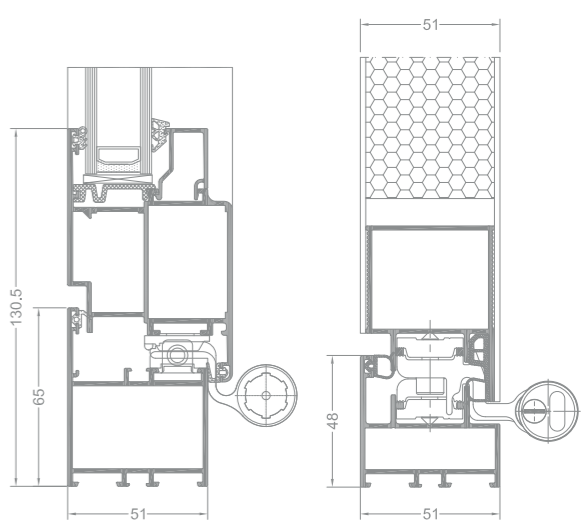

Řez oknem EL 010 + VL 820   Řez dveřmi EL 014 + EL 025

Řez dveřmi EL 011 + EL 022   Řez panelovými dveřmi