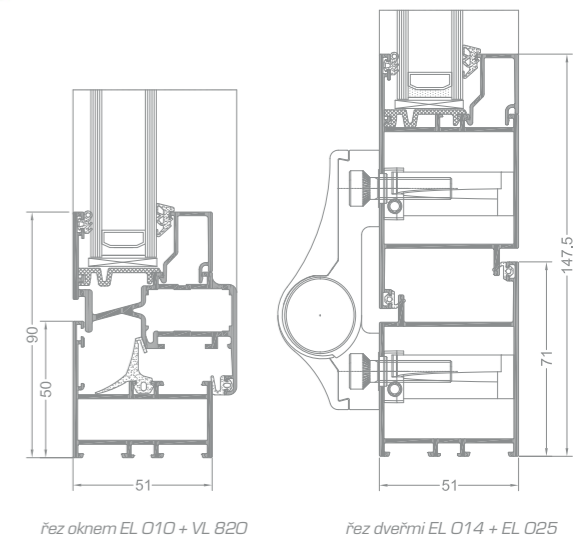

EL

ECONOLINE

ECONOLINE panelové dveře

Econoline je systémem bez tepelného můstku, což předurčuje jeho použití hlavně v interiéru. Tam je ho možno použít na různé druhy přepažení, okna i dveře.

EL

POPIS SYSTÉMU

Systém ECONOLINE je systém oken a dveří bez přerušeno tepelného mostu u. Systém je určen pro interiérovou zástavbu. Ze systému lze zhotovit různé druhy dělicích příček, okna, dveře. Systém dostupný v mnoha modifikacích a profilacích, čímž konstrukce vyrobené ze systému ECONOLINE zaručují potřebnou estetiku a konstrukční pevnost.

Systém je kompatibilní s dalšími systémy Aliplast: stejné zasklívací lišty, těsnění, kování, atd.

Zasklívací lišty dostupné v provedení - obdélníkové nebo oblé.

Systém umožňuje použití nejen klasických čelních závěsů, ale také závěsů do drážky.

Dveře ze systému ECONOLINE kouřotěsné jsou v souladu s ČSN-EN 13501-2+A1:2010).

Možnost ohýbaní profilů (přesná specifikace profilů včetně detailů, technických možností ohýbaní profilů) – jsou dostupné na našich webových stránkách www.aliplast.cz v autorizované sekci po přihlášení.

Možnost lakování profilů dle palety RAL (Qualicoat 1518), lakování na lince DECORAL®, která dodá profilům jedinečný vzhled dekorů dřeva Aliplast Wood Colour Effect (Qualideco PL-0001), eloxování.

EL panelové dveře

POPIS SYSTÉMU

Systém oken a dveří bez přerušeno tepelného mostu pro projekci a výrobu panelových dveří.

Systém panelových dveří vychází ze systému ECONOLINE.

Econoline panelové dveře jsou určeny pro projekci vnitřních konstrukcí v bytových domech, školách, administracních budovách, atd.

Jednotlivá plocha rámu a lepeného na křídle panelu.

Systém je charakteristický hlavně množstvím proměn, díky použití nepřeberné škály dekoračních panelů.